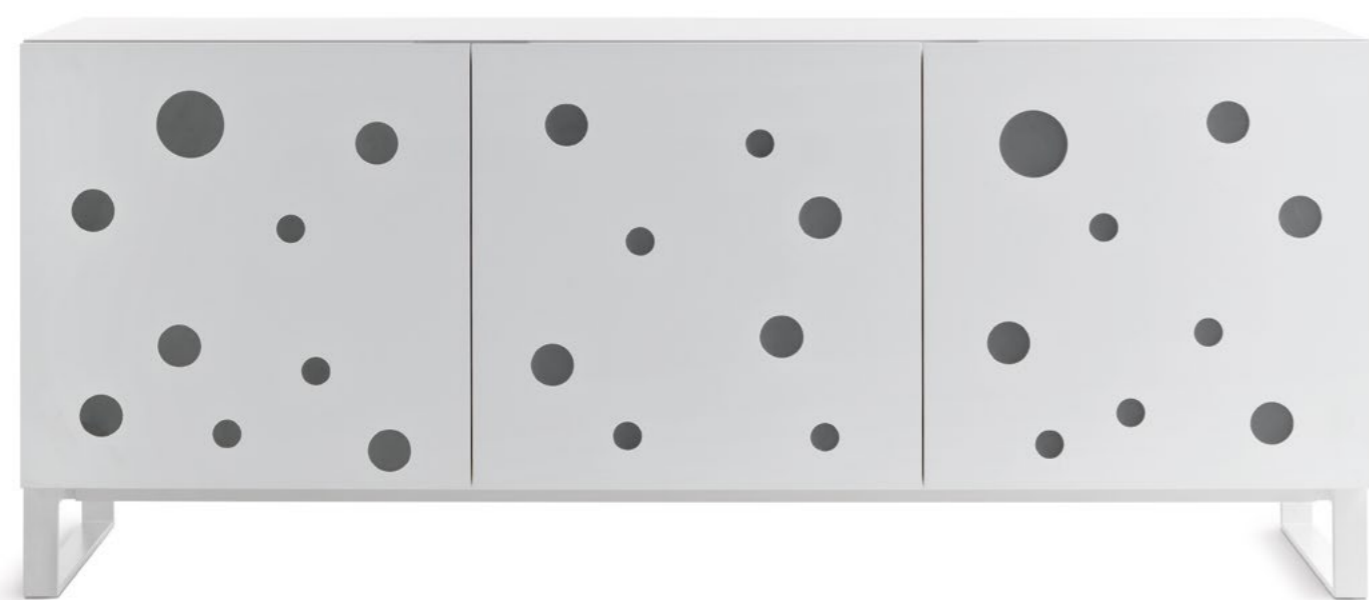

## Polka Dots

madia / sideboard  
HORM / Toyo Ito, 2003  
» [catalog #02](#)

## Ginevra

sedia con braccioli / chair with armrests  
HORM / Studio Balutto, 2016  
» [catalog #01](#)

# Polka Dots

madia / sideboard  
HORM / Toyo Ito, 2003  
» [catalog #02](#)

Woodclock  
orologio da parete / wall-mounted clock  
vol. 03

base MID-CENTURY MODERN

Struttura e ante in pannelli di particelle di legno o in MDF laccati. Ripiani in vetro temperato trasparente, bordo filo lucido, spessore mm 5. Luci LED (input 100-240V - Eurospina CEE 7/16).