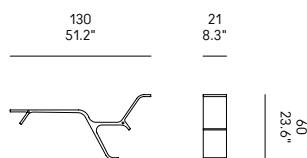

Nero Black Noir Schwarz Negro RAL 9011	Bianco White Blanc Weiß Blanco RAL 9016	Polvere Dusty grey Gris poussière Staubgrau Gris polvo RAL 7037	Beige Beige grey Gris beige Beigegräu Gris beige RAL 7006	Rosso vino Wine red Rouge vin Weinrot Rojo vino RAL 3005	Bruno Brown grey Gris brun Braungrau Gris parduzco RAL 7013	Grafite Graphite Graphite Graphit Grafito RAL 7024
SINAPSI	IS51ZZ	IS51BB	IS51GP	IS51GB	IS51RV	IS51GR	IS51HH

638 [Delivery terms: EX-FACTORY ITALY]

List Price / Manufacturer's Suggested Retail Price / Recommended Retail Price
IVA esclusa / VAT and other Taxes excluded / Hors taxes / Ohne MwSt / IVA a parte