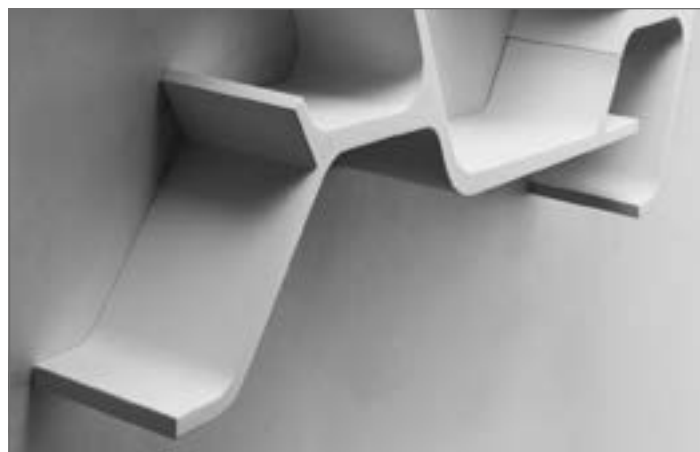

www.horm.it

NEED
HELP?Call us:
+39 0434 1979

Mensola in poliuretano espanso e verniciato. La mensola è dotata di due fori passanti che ne permette il fissaggio a muro per mezzo di perni eccentrici zincati. I tappi copri-foro sono incollati ad un magnete in neodimio che si aggancia alla testa dei perni. Dima per il posizionamento della mensola al muro in dotazione.

Shelf made from high density expanded polyurethane, injection moulded and spray-painted. The shelf has two holes for wall-mounting with galvanized eccentric pins. The caps for covering the holes are glued to neodymium magnets which attach to the head of the pins. Template provided for positioning the shelf on the wall.

Étagère en polyuréthane expansé à haute densité, moulé par injection et peint au pistolet. L'étagère est dotée de deux trous passants qui permettent de la fixer au mur à l'aide de goujons excentrés zingués. Les bouchons couvre-trous sont collés à un aimant en néodyme qui s'accroche à la tête des goujons. Gabarit pour le positionnement de l'étagère au mur fourni.

Repisa de poliuretano expandido y barnizado. La repisa está dotada de dos orificios pasantes que permiten su fijación mural por medio de pernos excéntricos cincados. Los tapones cubreorificios van adheridos a un imán de neodimio que se engancha a la cabeza de los pernos. Herramienta para el posicionamiento de la repisa en el muro, en dotación.