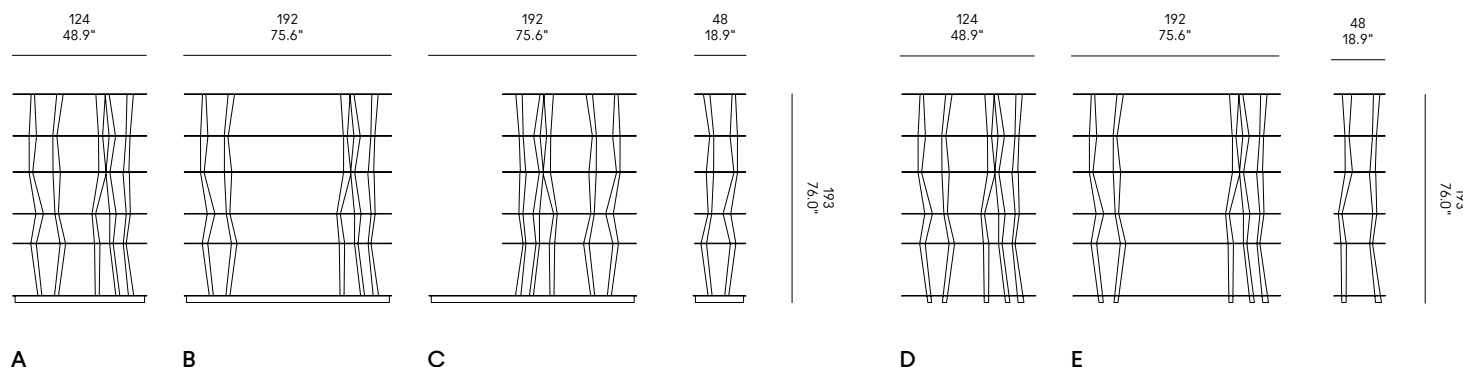

Torniti in legno massello di ontano e noce canaletto (pag. 005), trattati all'olio. Ripiani in vetro temperato.

Turned uprights in solid alder wood and walnut (page 005), treated with oil. Tempered glass shelves.

Tourné en bois massif d'aulne et noyer (page 005), traité à l'huile. Étagères en verre trempé.

Gedrehte Stäbe aus massivem Erlenholz und Nussbaum (Seite 005), mit Öl behandelt. Regale aus gehärtetem Glas.

Montantes torneados en madera maciza de nogal y aliso (página 005), tratados con aceite. Estantes de vidrio templado..