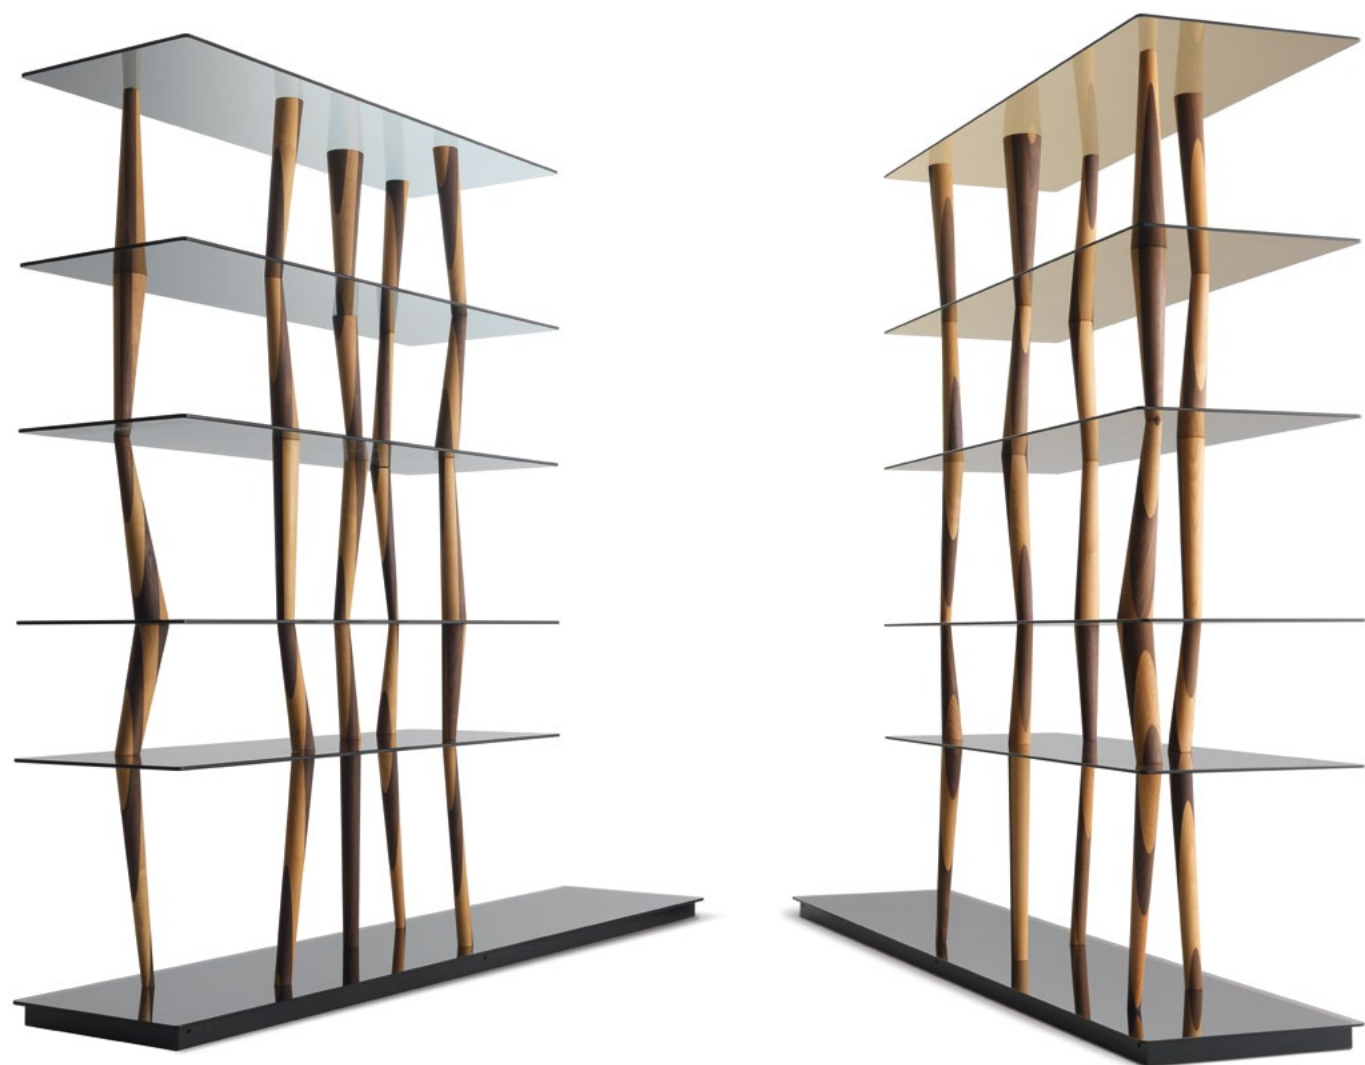

Sendai Crystal

libreria / bookcase
HORM / Toyo Ito, 2013
» [catalog #02](#)

Sendai Crystal

libreria / bookcase
HORM / Toyo Ito, 2013
» [catalog #02](#)

Sendai

libreria / bookcase
HORM / Toyo Ito, 2004
» [catalog #02](#)

Sendai

libreria / bookcase
HORM / Toyo Ito, 2004
» [catalog #02](#)

Ripples
panca / bench
vol. 01

Hexagon
tavolino / side table
vol. 01

Mamanonmama
specchio / mirror
vol. 03

Sendai

Toyo Ito / 2004

Cad models
Catalogues
Warranty terms
Assembly instructions
Product sheet
Technical sheet

Tourné en bois massif d'aune et noyer (page 005), traité à l'huile. Étagères en MDF plaqué d'aluminium poli.

Gedrehte Stäbe aus massivem Erlenholz und Nussbaum (Seite 005), mit Öl behandelt. MDF-Regale furniert mit poliertem Aluminium.