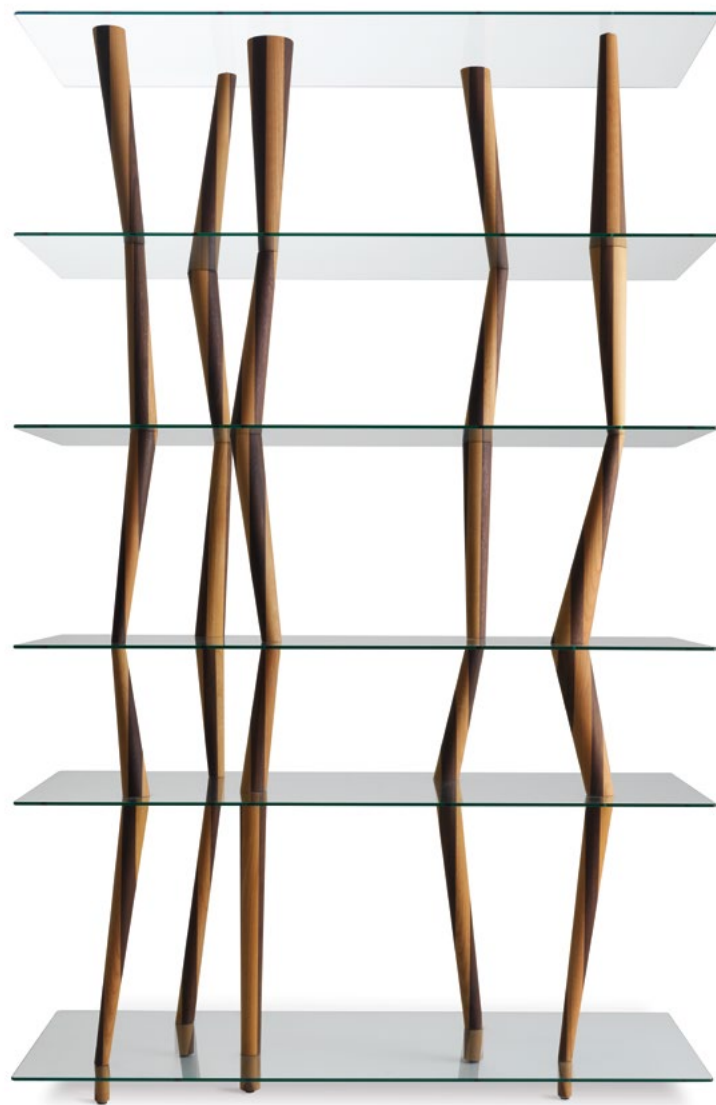

Sendai Crystal

libreria / bookcase
HORM / Toyo Ito, 2013
» [catalog #02](#)

Sendai Crystal

libreria / bookcase
HORM / Toyo Ito, 2013
» [catalog #02](#)

Sendai

libreria / bookcase
HORM / Toyo Ito, 2004
» [catalog #02](#)

Sendai

libreria / bookcase
HORM / Toyo Ito, 2004
» [catalog #02](#)

Ripples
panca / bench
vol. 01

Hexagon
tavolino / side table
vol. 01

Mamanonmama
specchio / mirror
vol. 03

Sendai

Toyo Ito / 2004

Cad models
Catalogues
Warranty terms
Assembly instructions
Product sheet
Technical sheet

www.horm.it

NEED
HELP?

Call us:
+39 0434 1979

Torniti in legno massello di ontano e noce canaletto (pag. 005), trattati all'olio. Ripiani in MDF impiallacciati in alluminio lucido.

Turned uprights in solid alder wood and walnut (page 005), treated with oil. MDF shelves veneered with polished aluminium.

Tourné en bois massif d'aune et noyer (page 005), traité à l'huile. Étagères en MDF plaqué d'aluminium poli.

Gedrehte Stäbe aus massivem Erlenholz und Nussbaum (Seite 005), mit Öl behandelt. MDF-Regale furniert mit poliertem Aluminium.