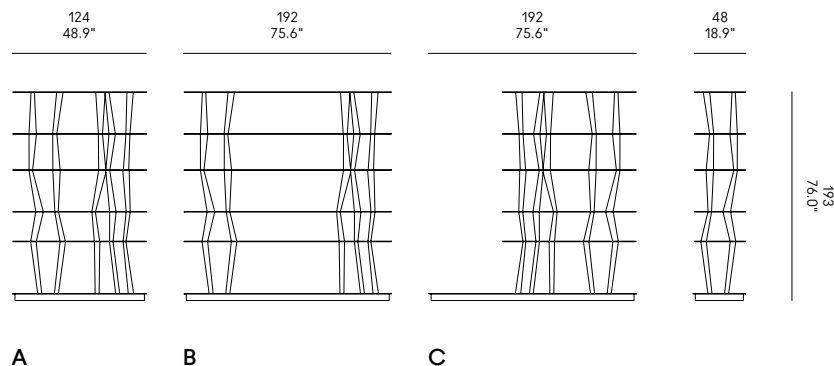

A SENDAI 124	BV0502
B SENDAI 192	BV0504
C SENDAI 124 / 192	BV0506