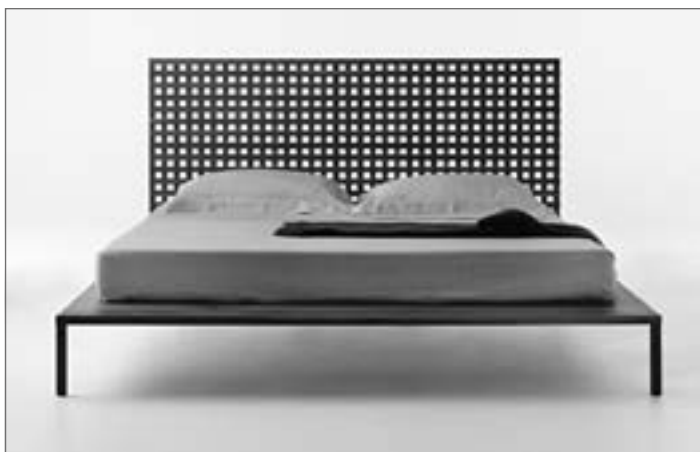

Twine Sommier + Testiera

Matteo Thun & Antonio Rodriguez / 2011

Cad models
Catalogues
Warranty terms
Assembly instructions
Product sheets
Technical sheets

www.horm.it

NEED HELP? Call us: +39 0434 1979 100

Il letto è composto da un sommier con piano ortopedico e da una testiera indipendente da fissare al muro.

Bed composed of a bed frame and an independent headboard to be fixed to the wall.

Lit composé d'un cadre de lit avec plateau orthopédique et d'une tête de lit indépendante à fixer au mur.

Das Bett besteht aus einem Bettrahmen und einem unabhängigen Kopfteil, der an der Wand befestigt werden muss.

Cama compuesta por un marco con somier y un cabecero independiente para fijar a la pared.

Entrambi gli elementi sono disponibili in due versioni, liberamente abbinabili tra loro:

Both elements are available in two versions, freely combinable with each other:

Les deux éléments sont disponibles en deux versions, qui peuvent être combinés librement entre elles:

Beide Elementen können sich frei miteinander kombiniert werden. In zwei Versionen erhältlich:

Ambos elementos están disponibles en dos versiones, libremente combinables entre sí:

1) giroletto standard o long
2) testiera standard o large

1) standard or long bed frame
2) standard or large headboard

1) Cadre de lit standard ou long
2) Tête de lit standard ou grande

1) Standard oder Long Bettrahmen
2) Standard oder Large Kopfteil

1) marco de la cama estándar o largo
2) cabecero estándar o grande

Combinazioni giroletto + testiera

A+I/A+O
B+L/B+P
C+M/C+O
D+N/D+P
E+I/E+O
F+L/F+P
G+M/G+O
H+N/H+P

Combinations bedframe + headboard

A+I/A+O
B+L/B+P
C+M/C+O
D+N/D+P
E+I/E+O
F+L/F+P
G+M/G+O
H+N/H+P

Combinaisons cadre de lit / tête de lit

A+I/A+O
B+L/B+P
C+M/C+O
D+N/D+P
E+I/E+O
F+L/F+P
G+M/G+O
H+N/H+P

Bettrahmen / Kopfteilkombinationen

A+I/A+O
B+L/B+P
C+M/C+O
D+N/D+P
E+I/E+O
F+L/F+P
G+M/G+O
H+N/H+P

Combinaciones de marco + cabecero

A+I/A+O
B+L/B+P
C+M/C+O
D+N/D+P
E+I/E+O
F+L/F+P
G+M/G+O
H+N/H+P

Finitura

> noce canaletto
> rovere naturale

Finish

> walnut
> natural oak

Finition

> noyer
> chêne naturel

Ausführung

> Nussbaum
> Eiche Natur

Acabado

> nogal
> roble natural

Materasso

venduto a parte
> consulta il catalogo
The Art of Sleeping
www.orizzontiitalia.it

Mattress sold separately

> see the catalogue
The Art of Sleeping
www.orizzontiitalia.it

Matelas vendu séparément

> voir le catalogue
The Art of Sleeping
www.orizzontiitalia.it

Matratze separat erhältlich

> zum Katalog
The Art of Sleeping
www.orizzontiitalia.it

Colchón

se vende por separado
> consultar el catálogo
The Art of Sleeping
www.orizzontiitalia.it

+++

La testiera non è fissata al letto e deve essere fissata a muro.

+++

The headboard isn't fixed to the bed and must be fixed to the wall.

+++

La tête de lit n'est pas fixée au lit et doit être fixée au mur.

+++

Das Kopfteil ist nicht am Bett befestigt und muss an der Wand befestigt werden.

+++

El cabecero no está fijado a la cama, y debe fijarse a la pared.