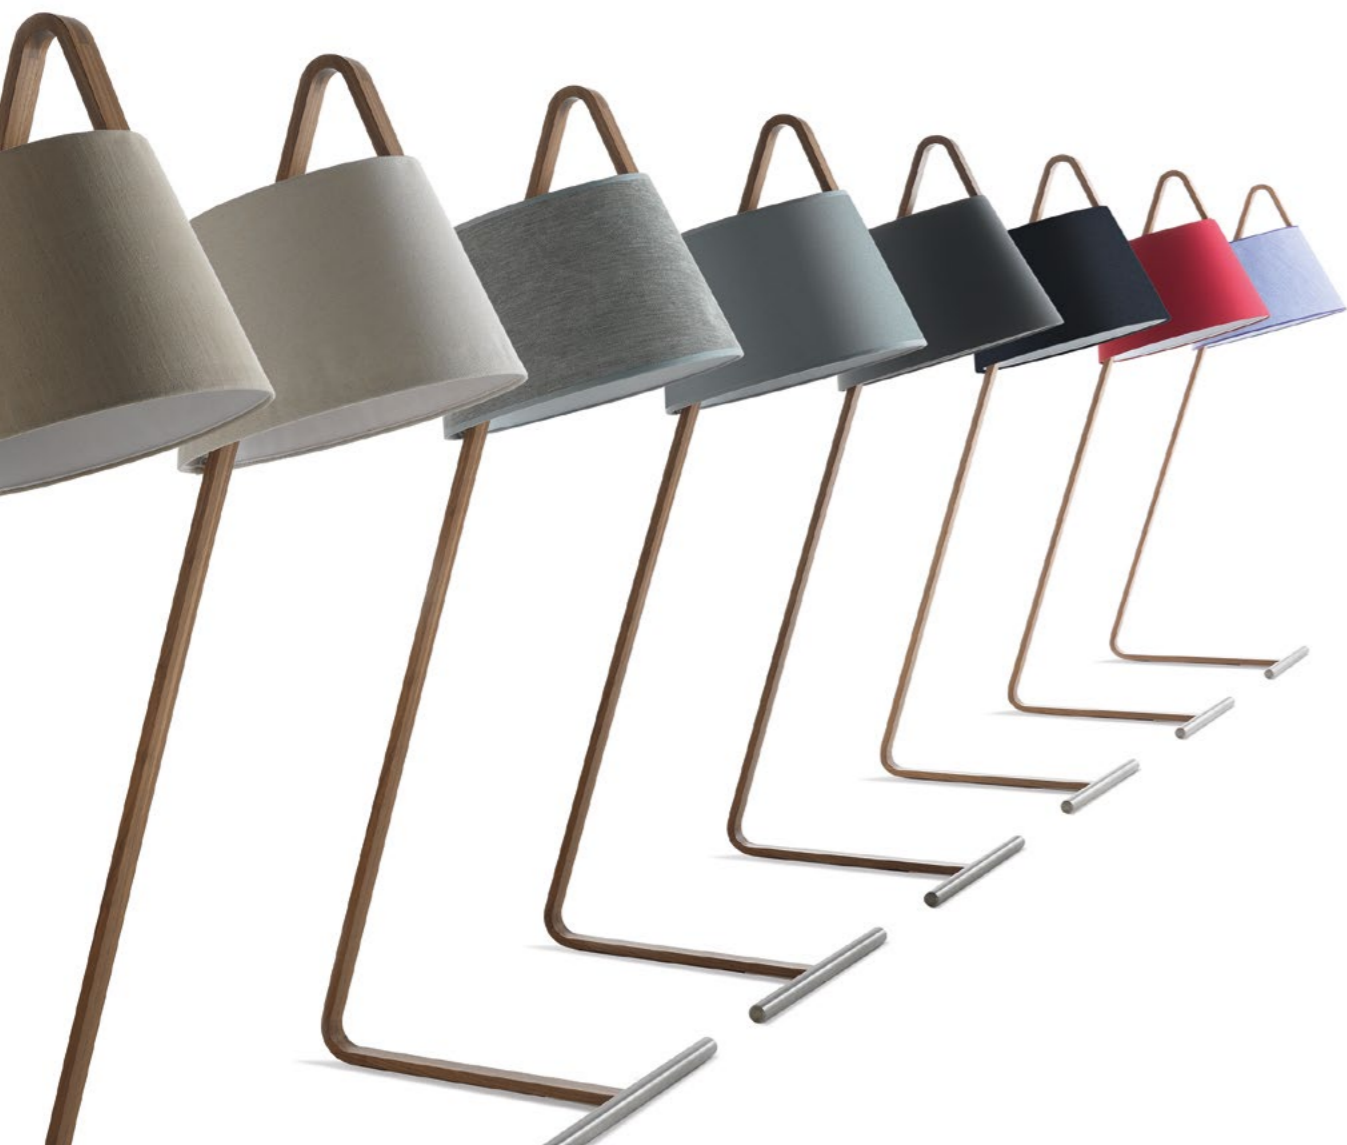

Numero 3

lampada da terra / floor lamp
HORM / Patrizia Bertolini, 2013
» catalog #03

Figi Isolotto
divano letto / sofa bed
vol. 04