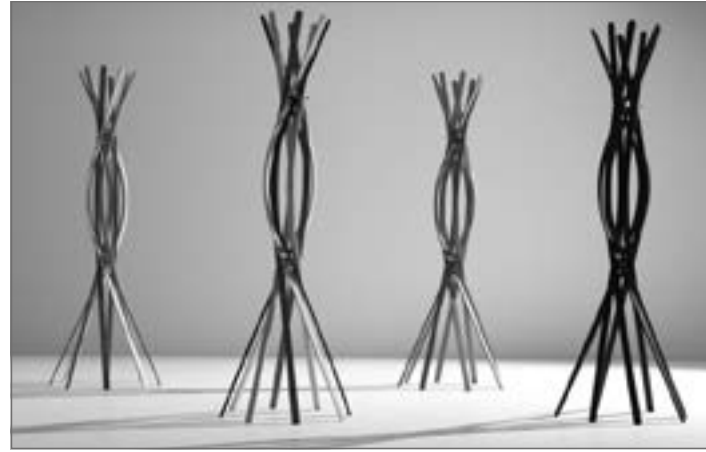

Twist

Burtscher & Bertolini / 1997

HORM

Cad models
Catalogues
Warranty terms
Assembly instructions
Product sheet
Technical sheet

www.horm.it

NEED
HELP?

Call us:
+39 0434 1979 100

Appendiabiti composto da elementi in legno massello di faggio curvati e tinti all'acqua.

Coat stand composed of curved elements made from solid water-stained beech.

Portemanteau composé d'éléments en hêtre massif courbés et teintés à l'eau.

Garderobenständer aus massiven Buchenholzelementen. Gebogt und wassergefärbt.

Perchero compuesto por elementos de madera maciza de haya curvada y teñidos al agua.

60
23.6"

161
64.7"

	Imbiancato Whitened Blanchi Geweißt Blanqueado	Naturale Natural Naturel Natur Natural	Moca Mocha Moka Mokka Moca	Bois blond (pag. / S. 003)	Beige Beige grey Gris beige Beigegräu Gris beige	Tricolor (pag. / S. 006)	Multicolor (pag. / S. 006)
TWIST	JT1601	JT1602	JT1603	JT1600	JT16GB	JT1607	ST2006

PEZZI DI RICAMBIO TWIST
TWIST SPARE PARTS
PIÈCES DÉTACHÉES TWIST
ERSATZTEILE TWIST
PIEZAS DE RECAMBIO DE TWIST

Spedizione con corriere espresso
Delivery by express courier
Expédition par courrier express
Versand per Expresskurier
Envío por mensajería urgente

		Italy	Europe	Rest of the world
Ferramenta / Hardware / Pièces / Beschläge / Herrajes	TWISTHW			
Stecca / Batten / Baguette / Stange / Listón	TWST			
4 ganci / 4 hooks / 4 crochets / 4 Kleiderhaken / 4 perchas	TWISTHK			

682 [Delivery terms: EX-FACTORY ITALY]

List Price / Manufacturer's Suggested Retail Price / Recommended Retail Price
IVA esclusa / VAT and other Taxes excluded / Hors taxes / Ohne MwSt / IVA a parte