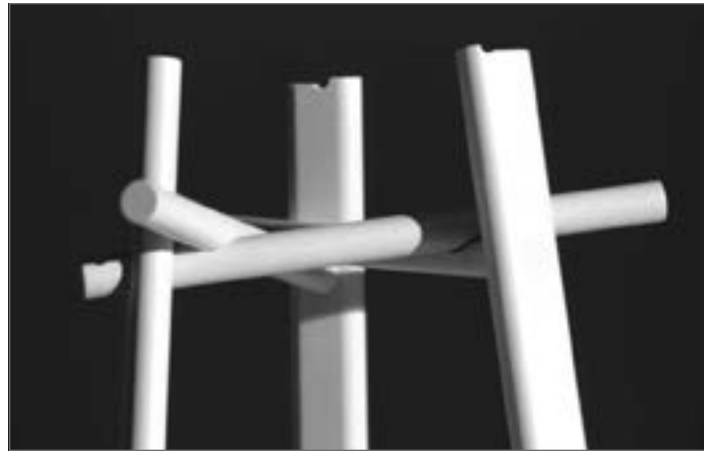

Hcb

Patrizia Bertolini / 2006

HORM

Cad models
Catalogues
Warranty terms
Assembly instructions
Product sheet
Technical sheet

www.horm.it

NEED
HELP?

Call us:
+39 0434 1979 100

Appendiabiti composto da elementi in legno massello di faggio tinti all'acqua.

Coat stand made of solid water-stained beech elements.

Porte-manteau composé d'éléments en hêtre massif teintés à l'eau.

Garderobenständer aus massiven Wassergefärbten Buchenholzelementen.

Perchero compuesto por elementos de madera maciza de haya, teñidos al agua.

Faggio bois blond
Bois blond beech
Hêtre bois blond
Buche Bois Blond
Haya bois blond

Faggio imbiancato
Whitened beech
Hêtre blanchi
Buche geweißt
Haya blanqueada

Faggio moca
Mocha beech
Hêtre moka
Buche Mokka
Haya moca

HCB

EH1700

EH1701

EH1703