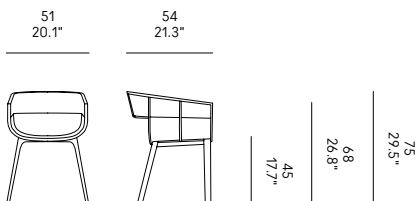

Naturale Natural Naturel Natur Natural	Moca Mocha Moka Mokka Moca	Beige Beige grey Gris beige Beigegräu Gris beige
MARITIME LEGNO	CM8706-RORN	CM8706-ROMO
		CM8706-ROGB