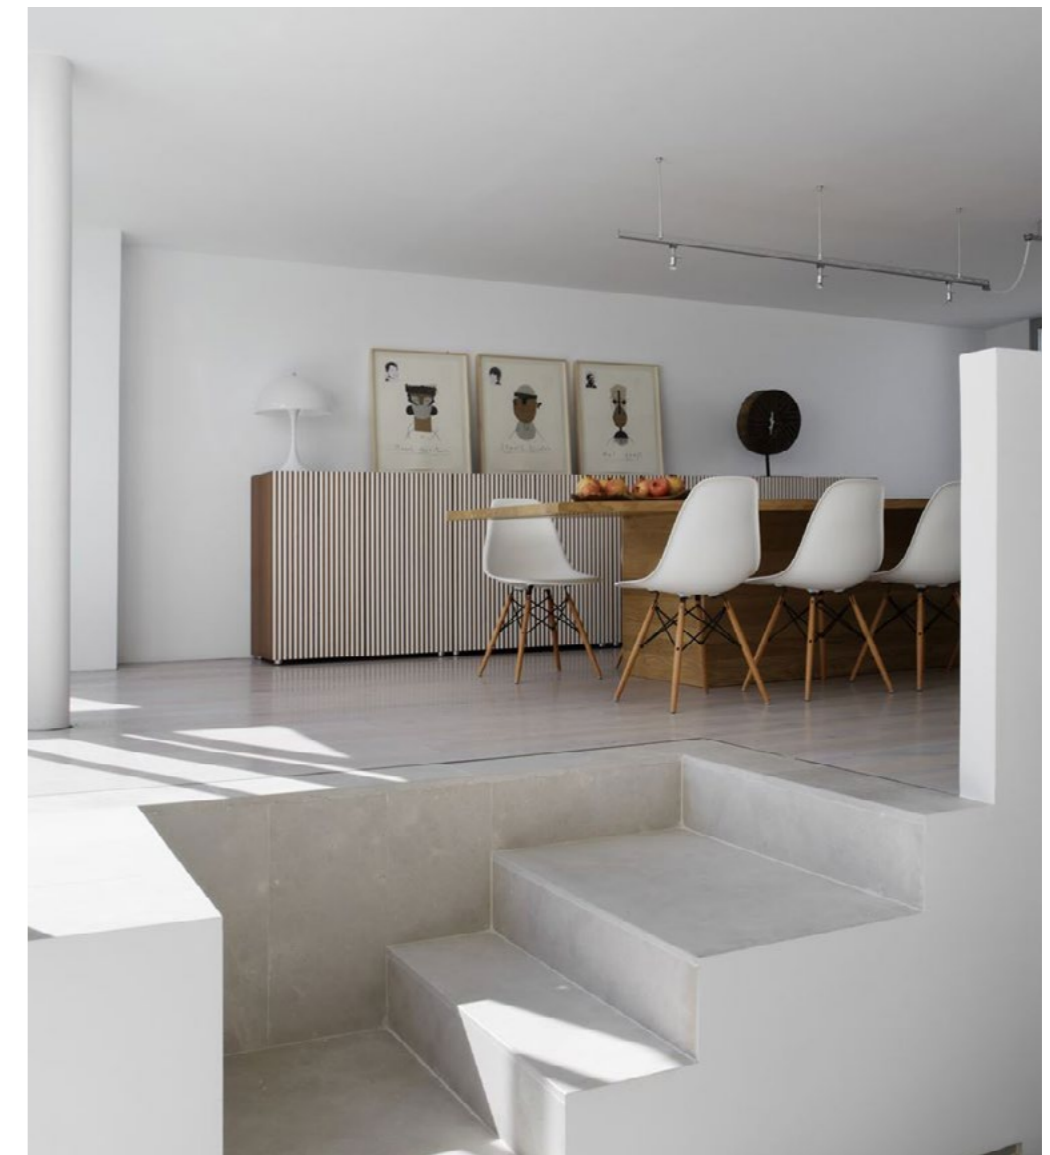

### Leon Wood

Los Penascales / Spain

Mocha beech  
cm 144 x 49 x 98H

### Leon Wood

Casa Cambrilis / Spain

Bois Blond beech  
(2 sideboard) cm 288 x 49 x 66H

## Leon Wood

Casa U Penthouse / Spain

Bois Blond beech  
(2 sideboard) cm 384 x 49 x 98H

062