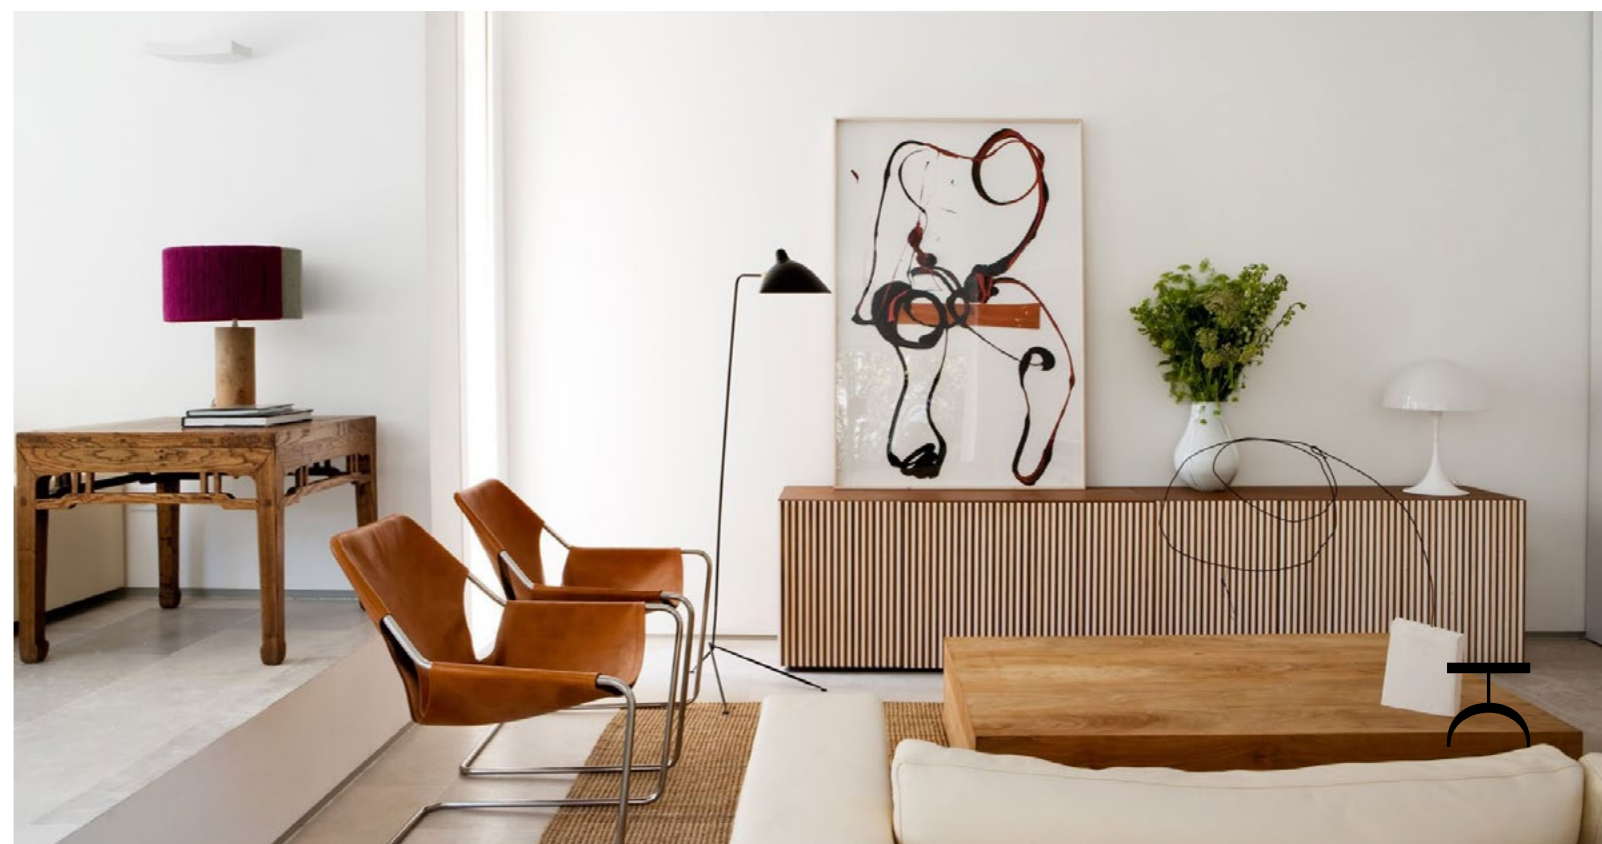

### Leon Wood

Los Penascales / Spain

Mocha beech  
cm 144 x 49 x 98H

### Leon Wood

Casa Cambrilis / Spain

Bois Blond beech  
(2 sideboard) cm 288 x 49 x 66H