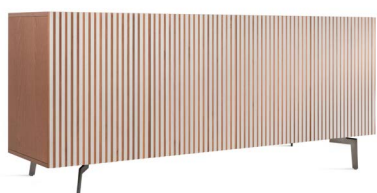

ASSEMBLY AND WARRANTY

FINISHES