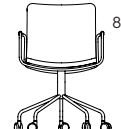

Stella

Design Broberg & Ridderstråle

Stol

Stapelbar stol, stapelbar karmstol, stapelbar stol med hel karm, karmstol med hjulstativ, hög-och sänkbar, kopplingsbeslag. Tillbehör till stol och karmstol: Skrivskiva i vit kompaktlaminat. Stomme: Stålrör. Stopning: Formgjuten kallskum. Stativ: Stålrörben eller hjulstativ i vit eller svart lack eller krom.

Chair

Stackable chair, stackable armchair, stackable armchair with closed armrest, armchair with wheel base, adjustable height, linking brackets. Accessory for chair and stackable armchair: Writing tablet in white compact laminate. Frame: Tubular steel. Filling: Moulded high resilience foam. Base: Steel base or wheel base in white or black lacquer or chrome finish.

Stuhl

Stapelbar Stuhl, Stapelbar Armstuhl, Stapelbar Armstuhl mit Armlehne geschlossen, Armstuhl mit Armlehne geschlossen mit Rollen, höhenverstellbar, Verbindungselemente. Zubehör für Stuhl und Armstuhl: Schreibplatte in Kompaktlaminat weiß. Gestell: Stahlrohr. Polsterung: Gegossener Kaltschaum. Untergestell: Stahlkufengestell oder Basis mit Rollen weiß oder schwarz lackiert oder verchromt.

55

55

55

55

55

55

55

55

60

60

55

60