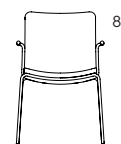

## Stol

Stapelbar stol, stapelbar karmstol, stapelbar stol med hel karm, karmstol med hjulstativ, hög-och sänkbar, kopplingsbeslag. Tillbehör till stol och karmstol: Skrivskiva i vit kompaktlaminat. Stomme: Stålrör. Stopning: Formgjuten kallskum. Stativ: Stålrörben eller hjulstativ i vit eller svart lack eller krom.

## Chair

Stackable chair, stackable armchair, stackable armchair with closed armrest, armchair with wheel base, adjustable height, linking brackets. Accessory for chair and stackable armchair: Writing tablet in white compact laminate. Frame: Tubular steel. Filling: Moulded high resilience foam. Base: Steel base or wheel base in white or black lacquer or chrome finish.

## Stuhl

Stapelbar Stuhl, Stapelbar Armstuhl, Stapelbar Armstuhl mit Armlehne geschlossen, Armstuhl mit Armlehne geschlossen mit Rollen, höhenverstellbar, Verbindungselemente. Zubehör für Stuhl und Armstuhl: Schreibplatte in Kompaktlaminat weiß. Gestell: Stahlrohr. Polsterung: Gegossener Kaltschaum. Untergestell: Stahlkufengestell oder Basis mit Rollen weiß oder schwarz lackiert oder verchromt.

55

55

55

55

55

55

55

55