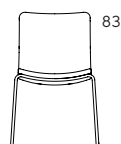

Stella

Design Broberg & Ridderstråle

Stol

Stapelbar stol, stapelbar karmstol, stapelbar stol med hel karm, karmstol med hjulstativ, hög-och sänkbar, kopplingsbeslag. Tillbehör till stol och karmstol: Skrivskiva i vit kompaktlaminat. Stomme: Stålrör. Stopning: Formgjuten kallskum. Stativ: Stålrörben eller hjulstativ i vit eller svart lack eller krom.

Chair

Stackable chair, stackable armchair, stackable armchair with closed armrest, armchair with wheel base, adjustable height, linking brackets. Accessory for chair and stackable armchair: Writing tablet in white compact laminate. Frame: Tubular steel. Filling: Moulded high resilience foam. Base: Steel base or wheel base in white or black lacquer or chrome finish.

Stuhl

Stapelbar Stuhl, Stapelbar Armstuhl, Stapelbar Armstuhl mit Armlehne geschlossen, Armstuhl mit Armlehne geschlossen mit Rollen, höhenverstellbar, Verbindungselemente. Zubehör für Stuhl und Armstuhl: Schreibplatte in Kompaktlaminat weiß. Gestell: Stahlrohr. Polsterung: Gegossener Kaltschaum. Untergestell: Stahlkufengestell oder Basis mit Rollen weiß oder schwarz lackiert oder verchromt.

55

55

55

55

55

55

55

55

60

60

55

60