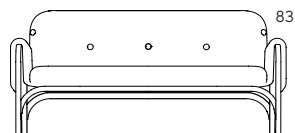

SWR

Button

Design Front

Button

Design Front

Soffa 2,5 sits, Fåtölj

Stoppning: Kallskum-
stoppning med resår i sitsen.
Trästativ i ek eller ask.
Tillbehör: Kudde fårskin,
kudde tyg, tidningshållare.

Sofa 2,5 seater, Easy chair

Filling: High resilience foam
seat with integrated suspension.
Base in oak or ash.
Additional: Cushion sheepskin,
cushion fabric, magazine holder.

Sofa 2,5 Sitzer, Sessel

Polsterung: Geformter Kaltschaum.
Untergestell: Eiche oder Esche.
Zubehör: Kissen in Schaffell, Kissen
in Stoff, Magazinhalter.