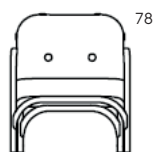

Button

Design Front

Soffa 2,5 sits, Fåtölj

Stoppning: Kallskum-
stoppning med resår i sitsen.
Trästativ i ek eller ask.
Tillbehör: Kudde fårskin,
kudde tyg, tidningshållare.

Sofa 2,5 seater, Easy chair

Filling: High resilience foam
seat with integrated suspension.
Base in oak or ash.
Additional: Cushion sheepskin,
cushion fabric, magazine holder.

Sofa 2,5 Sitzer, Sessel

Polsterung: Geformter Kaltschaum.
Untergestell: Eiche oder Esche.
Zubehör: Kissen in Schaffell, Kissen
in Stoff, Magazinhalter.

W185

81

68

80