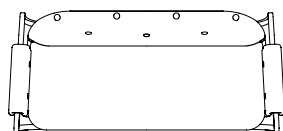

Button

Design Front

Soffa 2,5 sits, Fåtölj

Stoppning: Kallskum-
stoppning med resår i sitsen.
Trästativ i ek eller ask.
Tillbehör: Kudde fårskin,
kudde tyg, tidningshållare.

Sofa 2,5 seater, Easy chair

Filling: High resilience foam
seat with integrated suspension.
Base in oak or ash.
Additional: Cushion sheepskin,
cushion fabric, magazine holder.

Sofa 2,5 Sitzer, Sessel

Polsterung: Geformter Kaltschaum.
Untergestell: Eiche oder Esche.
Zubehör: Kissen in Schaffell, Kissen
in Stoff, Magazinhalter.

W185

81

68

80