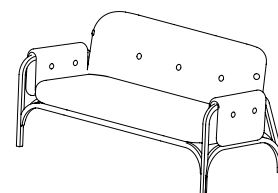

Button

Design Front

Soffa 2,5 sits, Fåtölj

Stoppning: Kallskum-
stoppning med resår i sitsen.
Trästativ i ek eller ask.
Tillbehör: Kudde fårskin,
kudde tyg, tidningshållare.

Sofa 2,5 seater, Easy chair

Filling: High resilience foam
seat with integrated suspension.
Base in oak or ash.
Additional: Cushion sheepskin,
cushion fabric, magazine holder.

Sofa 2,5 Sitzer, Sessel

Polsterung: Geformter Kaltschaum.
Untergestell: Eiche oder Esche.
Zubehör: Kissen in Schaffell, Kissen
in Stoff, Magazinhalter.

W185

81

68

80